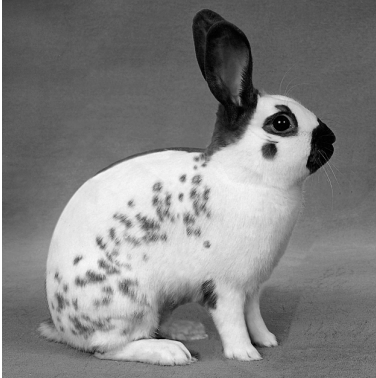

Rangliste Schweizer Englischschecken Klub

Box	V	Aussteller	JZ	Bewertungen	Sex	Total	+/-	R	PR

Englische Schecke

Rassen-Sieger:

323	Christen Roland	97,0
409	Christen Roland	97,0

Stamm	Englische Schecke, blau							RP:	94,8
301- 303	BE	Wingeier Bendicht 3154 Rüscheegg Heubach	95,5	93,0	94,0	1.2	94,1	-	6
							7	0,63	
304- 306	WS	Frey Hans 3114 Wichtrach	95,5	95,0	95,0	1.2	95,1	0,37	2
							7		
307- 309	IN	Blum Xaver 6300 Zug	94,5	94,5	NB	1.2			
310- 312	BE	Schürmann Hugo 5036 Oberentfelden	94,5	95,0	94,5	1.2	94,6	-	4
							7	0,13	
313- 315	BE	Aebischer Fredy 3186 Dürdingen	95,0	94,5	94,5	1.2	94,6	-	4
							7	0,13	
316- 318	BE	Blanchard Niklaus 1712 Tafers	94,5	94,5	95,5	1.2	94,8	0,03	3
							3		
319- 321	IN	Meier Anna 6253 Uffikon	95,5	95,0	95,5	1.2	95,3	0,53	1
							3